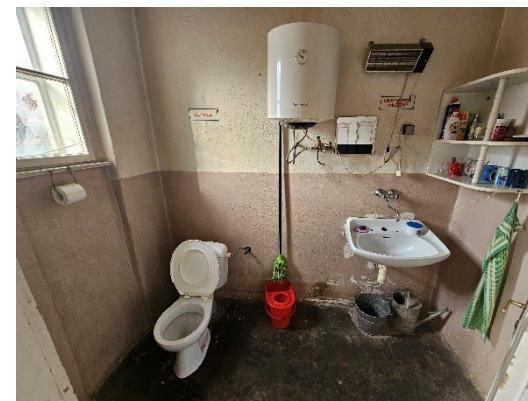

Údržbárske stredisko Hnúšťa – cena 42.000,- €

Popis objektu

Objekt postavený v r.1950. Pozemok 327 m².

Má jedno podzemné (1.PP), zastavaná plocha 62,00 m² a jedno nadzemné podlažie (1.NP), zastavaná plocha 62,00 m². Dispozičné členenie 1.NP: predizba, dve izby a kúpeľňa s WC

- Základy betónové
- Obvodové steny murované z tehál hr.40 cm
- Strop na 1.PP betónový, na 1.NP drevený trámový s rovným podhlľadom
- Valbová strecha, krytina pálená škridla
- Dvere drevené rámové, okná drevené dvojité s doskovým ostentím
- Podlaha v izbách z drevených dosiek, v ostatných miestnostiach na 1.PP betón, na 1.NP cementový poter
- Elektroinštalácia na 1.PP svetelná, na 1.NP aj motorická
- Rozvod studenej vody, teplá voda sa pripravuje v elektrickom zásobníkovom ohrievači
- Vykurovanie lokálne, akumuláčnými kachľami 2 ks a elektrickými prenosnými ohrievačmi 2 ks
- Vybavenie: umývadlo 1 ks, WC 1 ks

Kúpeľňa